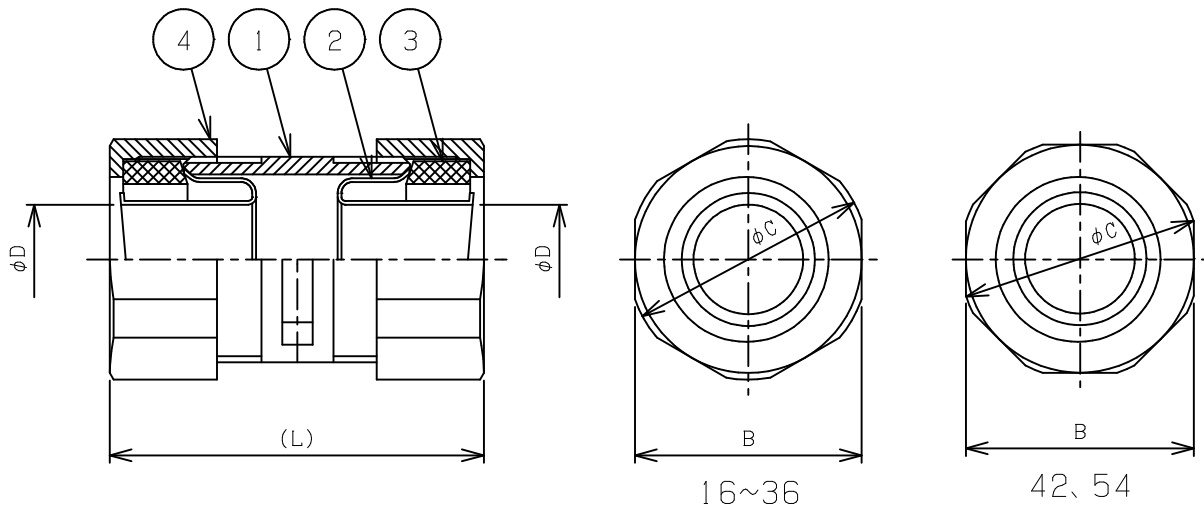

改番	来 歴	担 当	検 閲

型 式	ϕD	B	ϕC	L
MSW-16	13.7	30.5	32.0	50.0
MSW-22	18.5	35.5	38.0	50.5
MSW-28	24.5	43.0	45.0	53.5
MSW-36	30.5	52.0	55.0	60.0
MSW-42	36.5	58.5	61.5	64.0
MSW-54	47.5	72.5	76.0	73.0

4	ジャムナット	ZDC	2	
3	シーリングパッキン	NR	2	
2	ターミナルコーン	SS	2	
1	水抜き用ニップル	ZDC	1	

規 格	部 番	部 品 名	材 質	1台分数量	備 考
寸法公差	承認 赤 塚 2012/05/08	検図 赤 塚 2012/05/08		尺度 /NT	型式 MSW-16~54
表面処理 亜鉛めっき	設計 星 2011/09/29	製図 星 2011/09/29		名称 水抜きコネクタ	
投影法 	島田電機株式会社			図番 CH-85168	改番