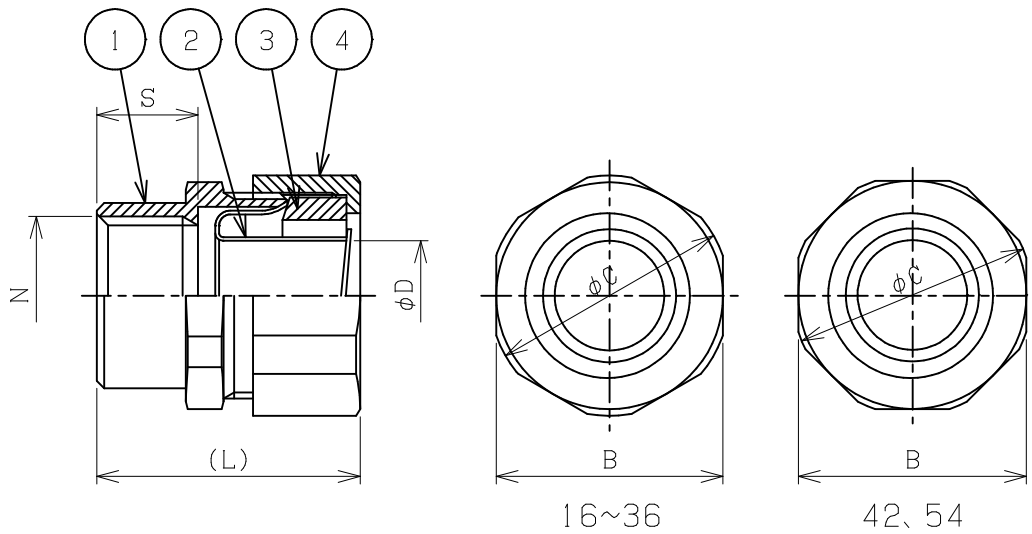

改番	来歴	担当	検閲
△1	寸法を一部変更	鈴木	加藤

△1

型式	N	φD	S	B	φC	(L)
MSF-16	PF 1/2	13.5	12	30.5	32	33
MSF-22	PF 3/4	18.5	12	35.5	38	36
MSF-28	PF 1	24.5	13.5	43	45	40
MSF-36	PF 1 1/4	30.5	14.5	51.5	55	43
MSF-42	PF 1 1/2	36.5	15.5	58.5	61	45
MSF-54	PF 2	47.5	18	72	75.5	55

4	ジャムナット	ZDC	1	
3	シーリングパッキン	NR	1	
2	ターミナルコーン	SS	1	
1	パイプコネクター	ZDC	1	

規格	部番	部品名	材質	1台分数量	備考
寸法公差	承認 鈴木	検閲 鈴木	尺度	型式	MSF-16~54
表面処理 亜鉛めっき	設計 清水	製図 清水	名称	防水構造 コネクター	
投影法	島田電機株式会社		図番	CF10095	改番 △1