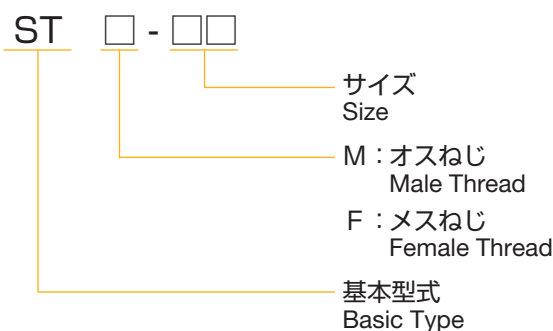

STM型コネクタ

STM type connectors

STM型コネクタは、STチューブ用のオスコネクタです。サイズは16～104まで取り揃えております。

STM type connectors are male connectors for ST tubes.

Available size ranges from size 16 to size 104.

STF型コネクタ

STF type connectors

STF型コネクタは、STチューブ用のメスコネクタです。サイズは16～104まで取り揃えております。

STF type connectors are female connectors for ST tubes.

Available size ranges from size 16 to size 104.