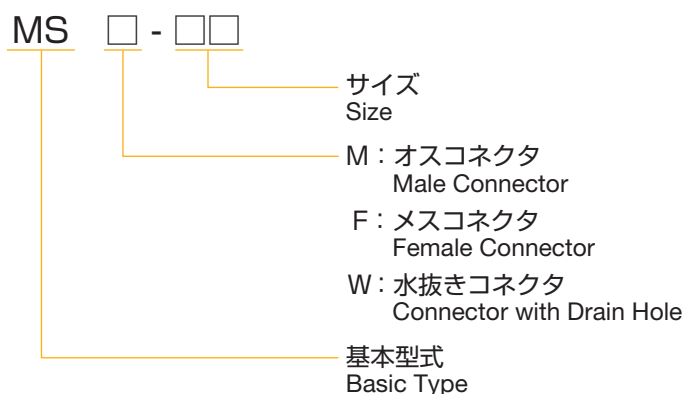

04 フレキシブルコンジット

Flexible Conduit

型式説明 Type Explanation

MSM型コネクタ

MSM type connectors

MSM型コネクタは、MYLEX・SLEX用のオスコネクタです。サイズは16～54まで取り揃えております。

MSM type connectors are male connectors for MYLEX and SLEX. Available size ranges from size 16 to size 54.

MSF型コネクタ

MSF type connectors

MSF型コネクタは、MYLEX・SLEX用のメスコネクタです。サイズは16～54まで取り揃えております。

MSF type connectors are female connectors for MYLEX and SLEX. Available size ranges from size 16 to size 54.

MSW型コネクタ

MSW type connectors

MSW型コネクタは、MYLEX・SLEX用の水抜きコネクタです。サイズは16～54まで取り揃えております。

MSW type connectors are drain connector for MYLEX and SLEX. Available size ranges from size 16 to size 54.