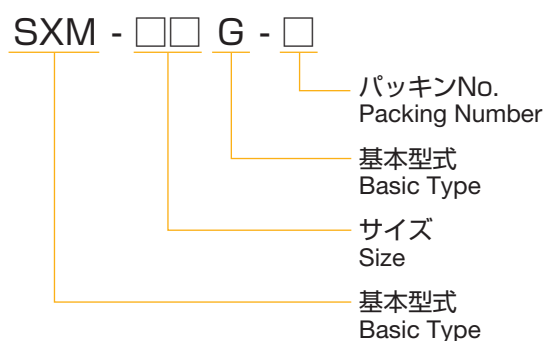

SXM-G型パッキン式コネクタ

SXM-G type cable gland

SXM-G型パッキン式コネクタは、MYLEXと組み合わせて使用する製品で、チューブ長さを現場で調整して使用できるので施工を綺麗に仕上げる事が可能になります。

サイズは16～54まで取り揃えております。

SXM-G type cable gland is a product used in conjunction with MYLEX tubes, and the tube length can be adjusted in the field, so the construction can be finished beautifully.

Available size ranges from size 16 to size 54.