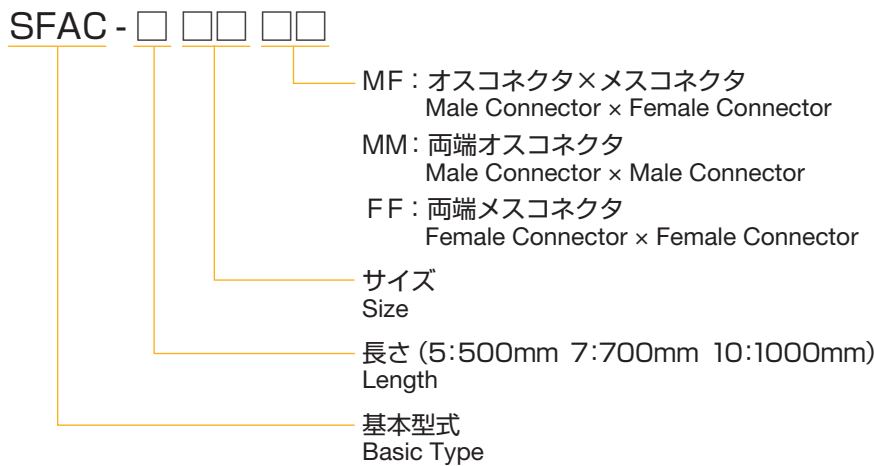

SFAC型フレキシブルコンジット SFAC flexible conduit

SFAC型フレキシブルコンジットは、フレキシブル管が鋼製で外面は塩化ビニールで被覆をし防水性、耐食性に優れています。
両端のコネクタは部品の一部をカシメて接続しています。

SFAC flexible conduit is made of steel, and the exterior is coated with vinyl chloride, making it waterproof and corrosion resistant.
The connectors on both ends are caulking parts.

フレキシブルコンジットの標準長さは500mm、700mm、1000mmとなります。
上記以外の長さをご要望の際は、下記のようにご指示願います。

If other length required, please fill followings.