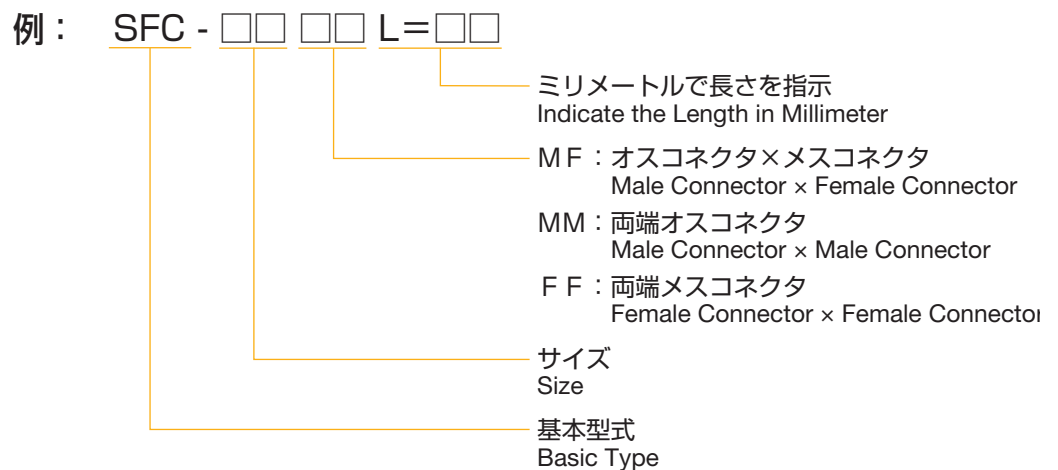

使用パッキンに関してはP157、P158をご参照願います。
Please refer page 157,158 for packing details.