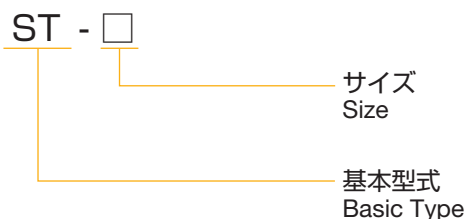

04 フレキシブルコンジット

Flexible Conduit

型式説明 Type Explanation

ST型チューブ

ST-type tube

ST型チューブは、ビニール被覆の中に鋼線網が埋め込まれているので外部からの衝撃に強く、ケーブルの保護に最適です。

サイズは16～104まで取り揃えており、1m単位でのご注文を承っています。

ST-type tube has a steel wire net embedded in the vinyl coating, which is resistant to external shocks and is ideal for cable protection.

Available size ranges from size 16 to size 104, and we accept orders in 1m units.