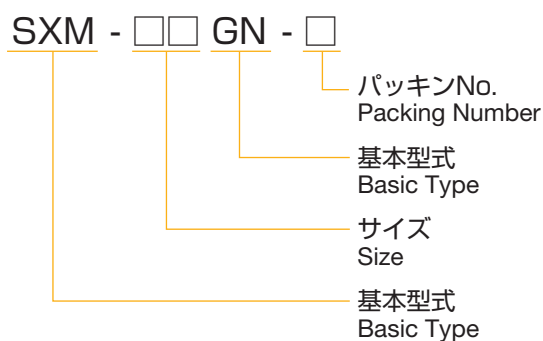

SXM-GN型パッキン式コネクタ

SXM-GN type cable gland

SXM-GN型パッキン式コネクタは、MYLEX・SLEXと組み合わせて使用する製品で、チューブ長さを現場で調整して使用できるので施工を綺麗に仕上げる事が可能になります。

アルミ合金ダイカスト製で従来製品に比べ軽量かつ安価となっています。

サイズは16～22のみになります。

SXM-GN type cable gland is a product used in conjunction with MYLEX and SLEX tubes, and the tube length can be adjusted in the field, so the construction can be finished beautifully.

Made of aluminum alloy die-casting, it is lighter and cheaper than conventional products.

The size is only 16 to 22.