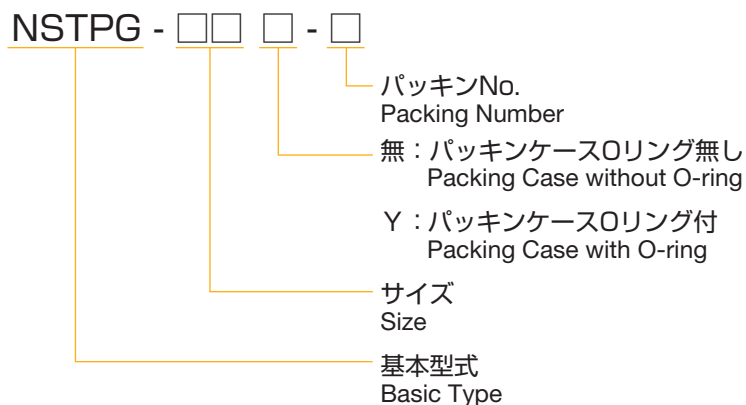

NSTPG型パッキン式コネクタ

NSTPG type cable gland

NSTPG型パッキン式コネクタは、STチューブと組み合わせて使用する製品で、チューブ長さを現場で調整して使用できるので施工を綺麗に仕上げる事が可能になります。

サイズは16～104まで取り揃えております。

NSTPG type cable gland is a product used in conjunction with ST tubes, and the tube length can be adjusted in the field, so the construction can be finished beautifully.

Available size ranges from size 16 to size 104.