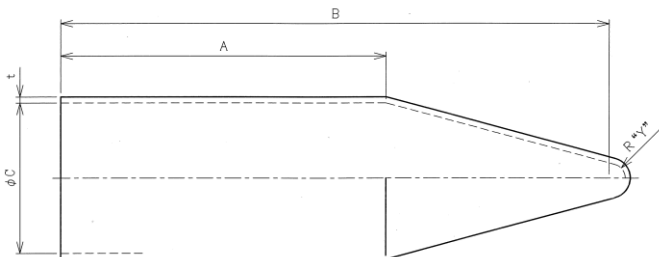

シュラウド

Shimada
ELECTRIC

型式：SHROUD

新発売

！！ご要望に応じて待望のシュラウドついに完成！！

1. 波付き鋼管がい装ケーブル（コルゲートケーブル）用グラウンド専用
2. 防水性能の向上！
3. 見た目もスマートでキレイ！

施工例

コルゲートケーブル用グラウンド 型式：SXX

SXX用シュラウド 型式：SHROUD

型式	A	B	φC	R"Y"	t
SHROUD/16	80	135	37	3.5	1.5
SHROUD/22	80	145	42	3.5	1.5
SHROUD/28	95	160	47.5	6	1.5
SHROUD/36	95	180	58	6	1.5
SHROUD/42	100	175	63	11	1.5
SHROUD/54	105	200	75.5	12	2